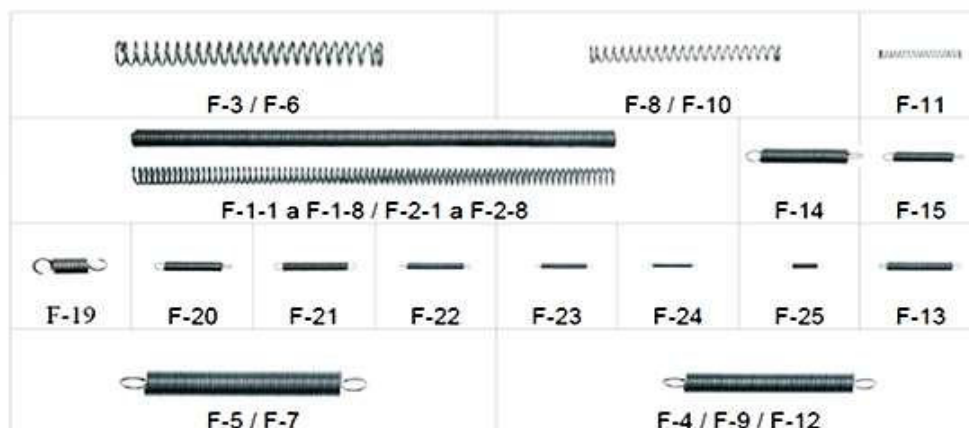

MOLAS

MOLAS ABERTAS

Ref.	Mod.	Medida (mm)	Quantidade Jogo	€/ Und
072010010010	02MolaF-11	MA 75x10x1,2	15	
072010010020	02MolaF-10	MA 118x13x1,5	8	
072010010030	02MolaF-8	MA 150x15x1,5	6	
072010010040	02MolaF-6	MA 175x17x2	5	
072010010050	02MolaF-3	MA 180x20x2,5	4	
072010010060	02MolaF-1-1	MA 320x3x0,4	4	
072010010070	02MolaF-1-2	MA 320x4x0,5	3	
072010010080	02MolaF-1-3	MA 320x5x0,7	3	
072010010090	02MolaF-1-4	MA 320x6x0,8	3	
072010010100	02MolaF-1-5	MA 320x8x1	3	
072010010110	02MolaF-1-6	MA 320x10x1,2	3	
072010010120	02MolaF-1-7	MA 320x 12x 1,5	2	
072010010130	02MolaF-1-8	MA 320x14x2	1	

MOLAS FECHADAS

072020010010	02MolaF-25	MF 30x5x0,5	40	
072020010020	02MolaF-24	MF 40x6x0,7	40	
072020010030	02MolaF-23	MF 45x6x0,8	40	
072020010040	02MolaF-22	MF 50x7x0,8	25	
072020010050	02MolaF-15	MF 55x8x1	20	
072020010060	02MolaF-19	MF 58x15x2,4	6	
072020010070	02MolaF-14	MF 65x10x1	12	
072020010080	02MolaF-21	MF 70x8x1	20	
072020010090	02MolaF-20	MF 75x10x1,2	15	
072020010100	02MolaF-13	MF 92x12x1,2	8	
072020010110	02MolaF-12	MF 100x12x1,5	8	
072020010120	02MolaF-9	MF 130x14x1,5	6	
072020010130	02MolaF-4	MF 140x16x1,8	6	
072020010140	02MolaF-5	MF 145x20x2,5	3	
072020010150	02MolaF-7	MF 175x15x2	6	
072020010160	02MolaF-2-1	MF 320x3x0,4	4	
072020010170	02MolaF-2-2	MF 320x4x0,5	3	
072020010180	02MolaF-2-3	MF320x5x0,7	3	
072020010190	02MolaF-2-4	MF 320x7x0,8	3	
072020010200	02MolaF-2-5	MF 320x8x1	3	
072020010210	02MolaF-2-6	MF 320x10x1,2	3	
072020010220	02MolaF-2-7	MF 320x12x 1,5	2	
072020010230	02MolaF-2-8	MF 320x14x2	1	