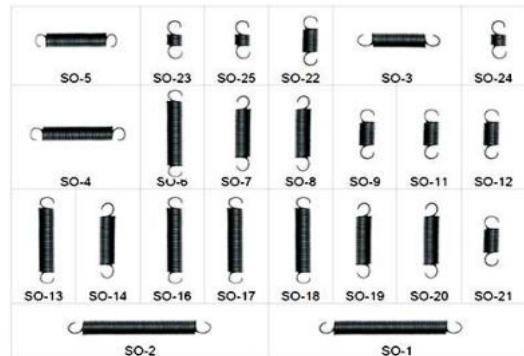

Ref.	Mod.	Designação	€/ Und.
072030010010	02BOX5	Jogo de Molas 36 Modelos - 337Unidades	389,10

Os preços indicados estão sujeitos a IVA à taxa atual em vigor, podendo ser alterados sem aviso prévio. Preços válidos salvo rutura de stock ou erro tipográfico.

MOLAS

MOLAS FECHADAS

Ref.	Mod.	Medida (mm)	Quantidade Jogo	€/ Und.
072020020010	02MolaSo-25	MF 30x13x2	8	
072020020020	02MolaSo-24	MF 40x13x2	6	
072020020030	02MolaSo-19	MF 40x15x2,5	12	
072020020040	02MolaSo-23	MF 45x13x2	8	
072020020050	02MolaSo-18	MF 45x15x2,5	12	
072020020060	02MolaSo-22	MF 50x13x2	6	
072020020070	02MolaSo-17	MF 50x15x2,5	10	
072020020080	02MolaSo-16	MF 55x15x2,5	12	
072020020090	02MolaSo-13	MF 55x17x3	8	
072020020100	02MolaSo-14	MF 60x15x2,5	6	
072020020110	02MolaSo-12	MF 60x17x3	8	
072020020120	02MolaSo-21	MF 62x13x2	8	
072020020130	02MolaSo-11	MF 65x15x2,5	6	
072020020140	02MolaSo-9	MF 65x17x3	8	
072020020150	02MolaSo-20	MF 70x13x2	8	
072020020160	02MolaSo-8	MF 70x15x2,5	12	
072020020170	02MolaSo-7	MF 70x17x3	12	
072020020180	02MolaSo-6	MF 75x15x2,5	12	
072020020190	02MolaSo-5	MF 75x17x3	12	
072020020200	02MolaSo-4	MF 80x15x2,5	12	
072020020210	02MolaSo-3	MF 80x17x3	12	
072020020220	02MolaSo-2	MF 84x20x3,5	12	
072020020230	02MolaSo-1	MF 100x15x2,5	15	